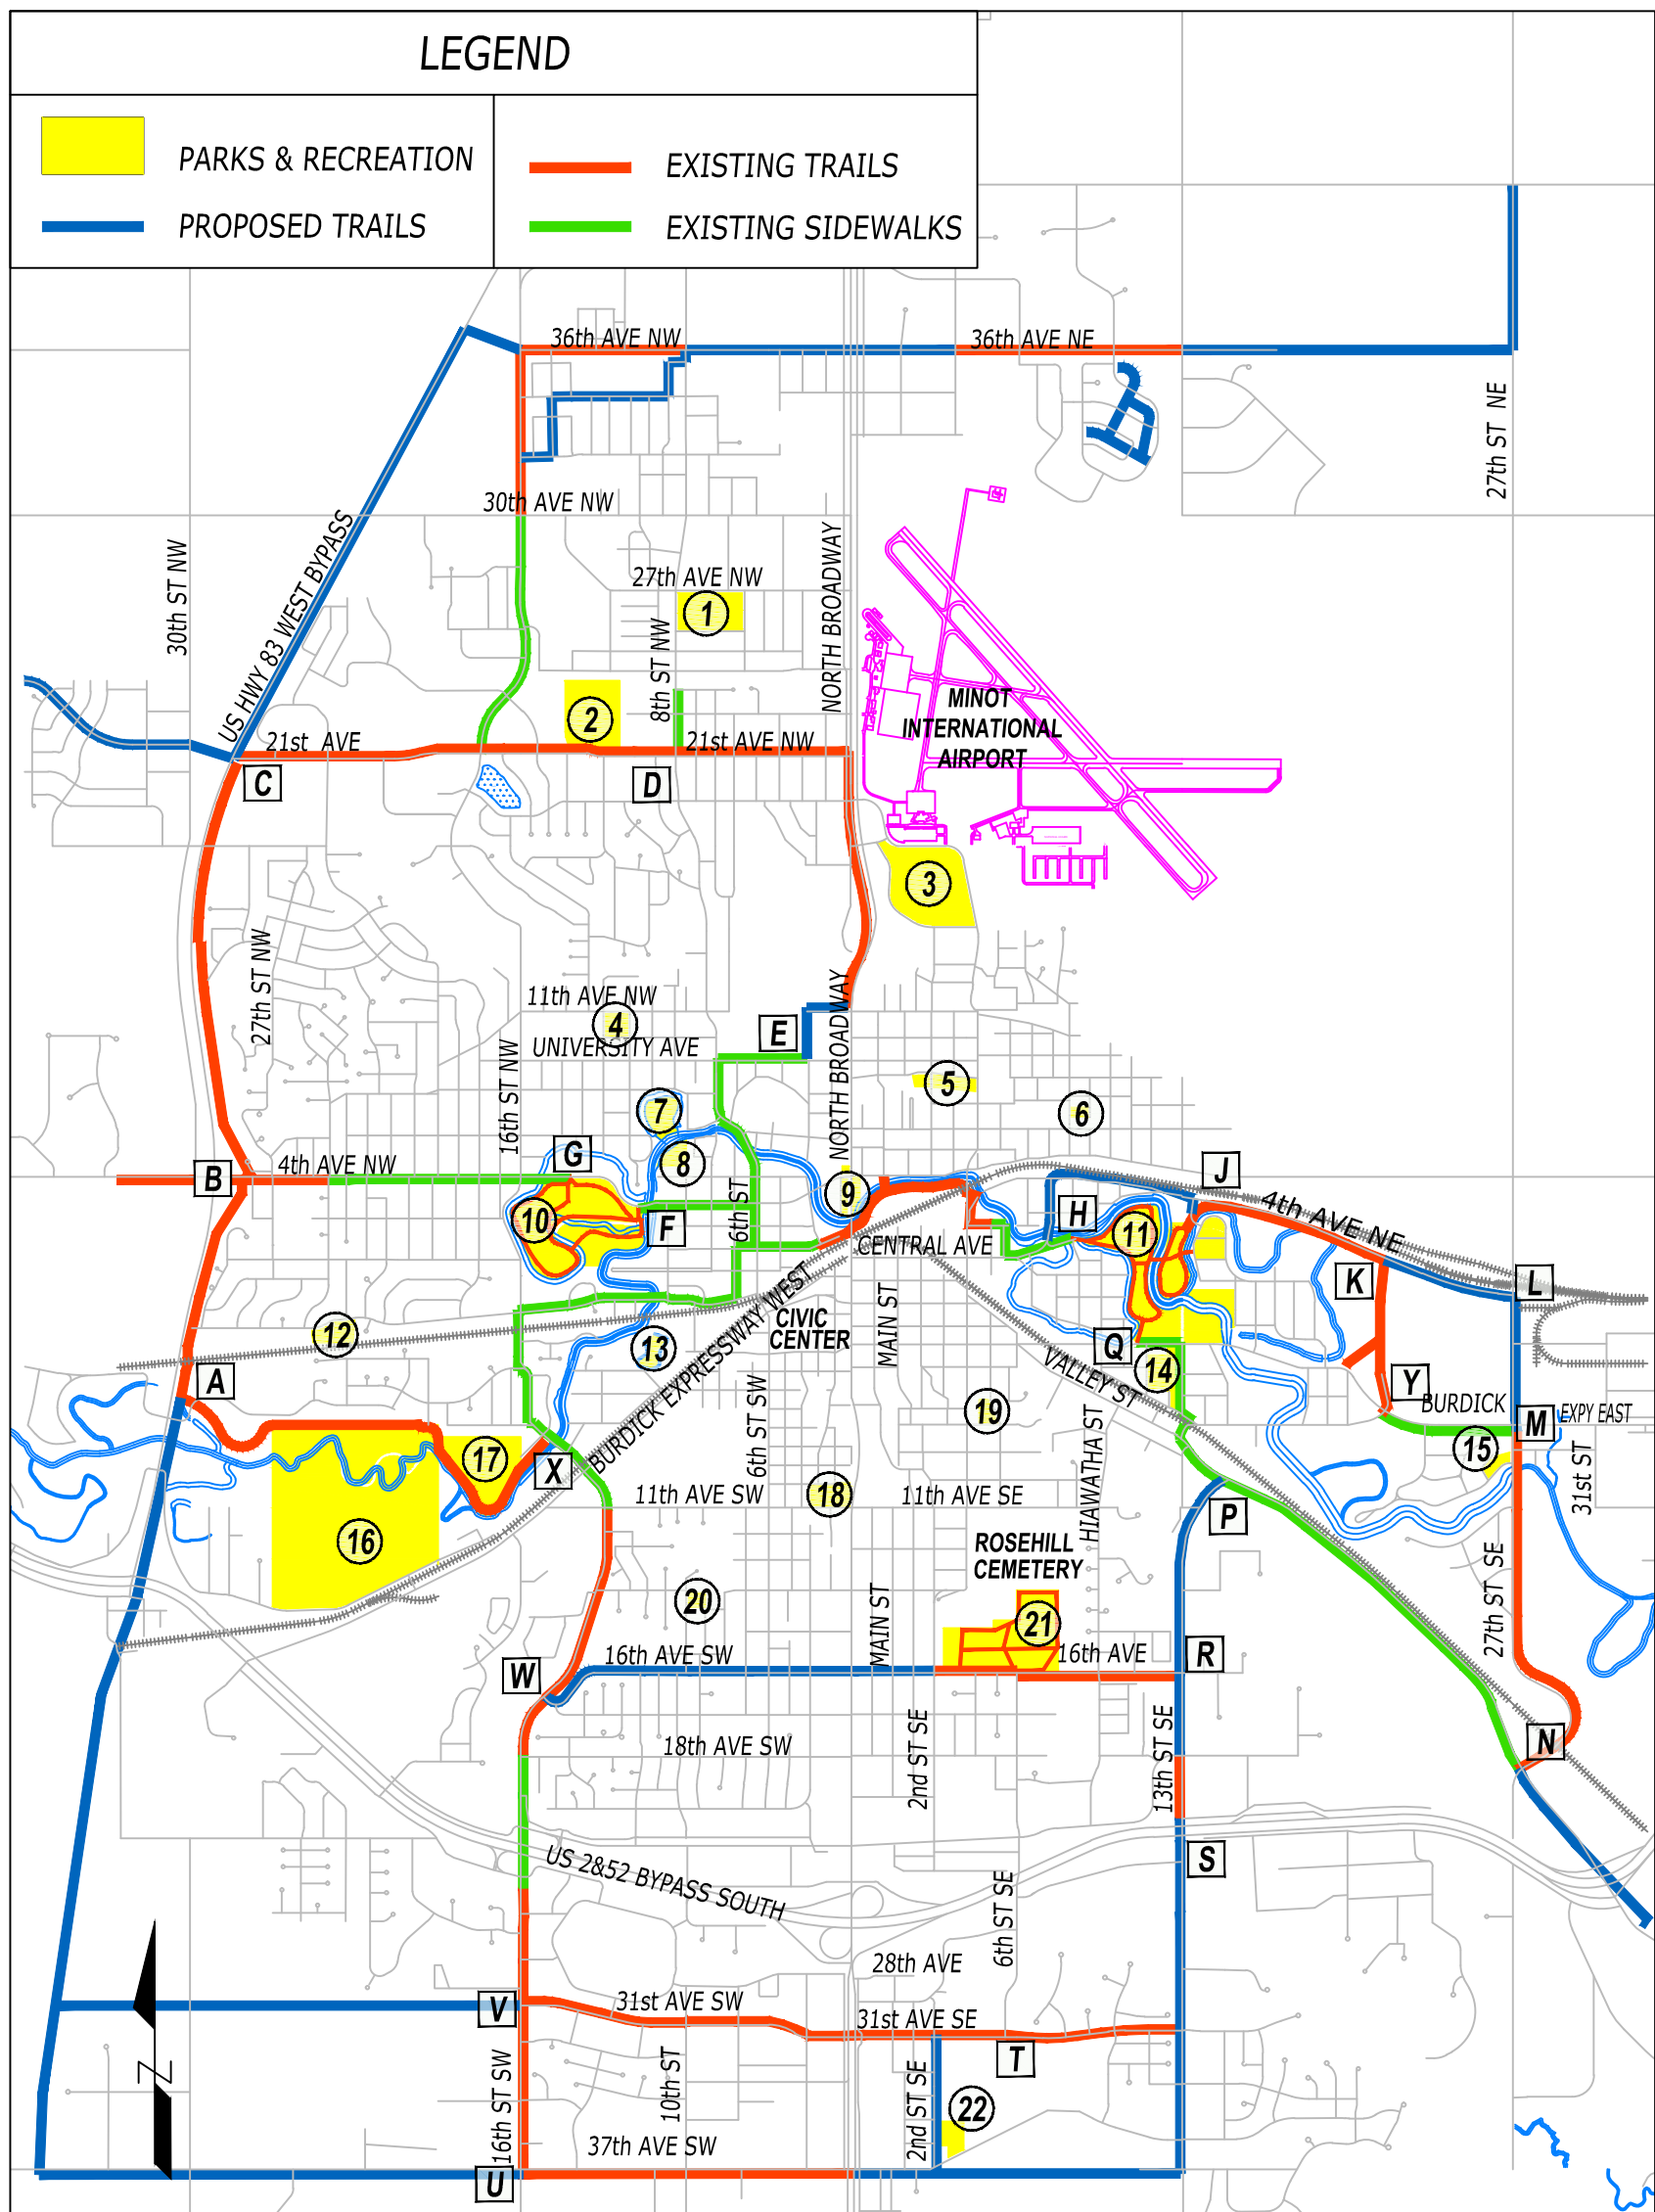

# MINOT TRAILS SYSTEM

## PARKS

- |                               |                               |
|-------------------------------|-------------------------------|
| 1. Polaris Park               | 12. Leach Park                |
| 2. Soccer Addition            | 13. Moose Park                |
| 3. Sertoma Sports Complex     | 14. Corbett Field & Rink      |
| 4. 11th & 11th Park           | 15. Green Valley Park         |
| 5. Hammond Park               | 16. Souris Valley Golf Course |
| 6. Roosevelt Rink             | 17. Wee Links Golf Park       |
| 7. Ramstad Loop (Nubbin Park) | 18. Bicentennial Park         |
| 8. Riverside Park             | 19. 4th St & 7th Ave Park     |
| 9. Via-View Park              | 20. Milla Vista Park          |
| 10. Oak Park                  | 21. South Hill Sports Complex |
| 11. Roosevelt Park            | 22. Radio City Park           |

## POINT>POINT MILEAGE

A>B .70 mi.	L>M .40 mi.
A>X 1.30 mi.	M>N 1.00 mi.
B>C 1.30 mi.	M>Y .39 mi.
B>G 1.00 mi.	N>P 1.35 mi.
C>D 1.35 mi.	P>Q .65 mi.
D>E 1.25 mi.	P>R .63 mi.
E>F 1.10 mi.	R>S .50 mi.
E>H 2.15 mi.	R>W 1.97 mi.
F>H 1.80 mi.	S>T 1.25 mi.
F>X 1.05 mi.	T>U 1.65 mi.
H>J *	T>V 1.50 mi.
H>Q *	U>V .50 mi.
J>K .65 mi.	V>W .95 mi.
K>L .40 mi.	W>X .90 mi.
K>Y .46 mi.	

\*varies through Roosevelt Park

Information Provided by City of Minot