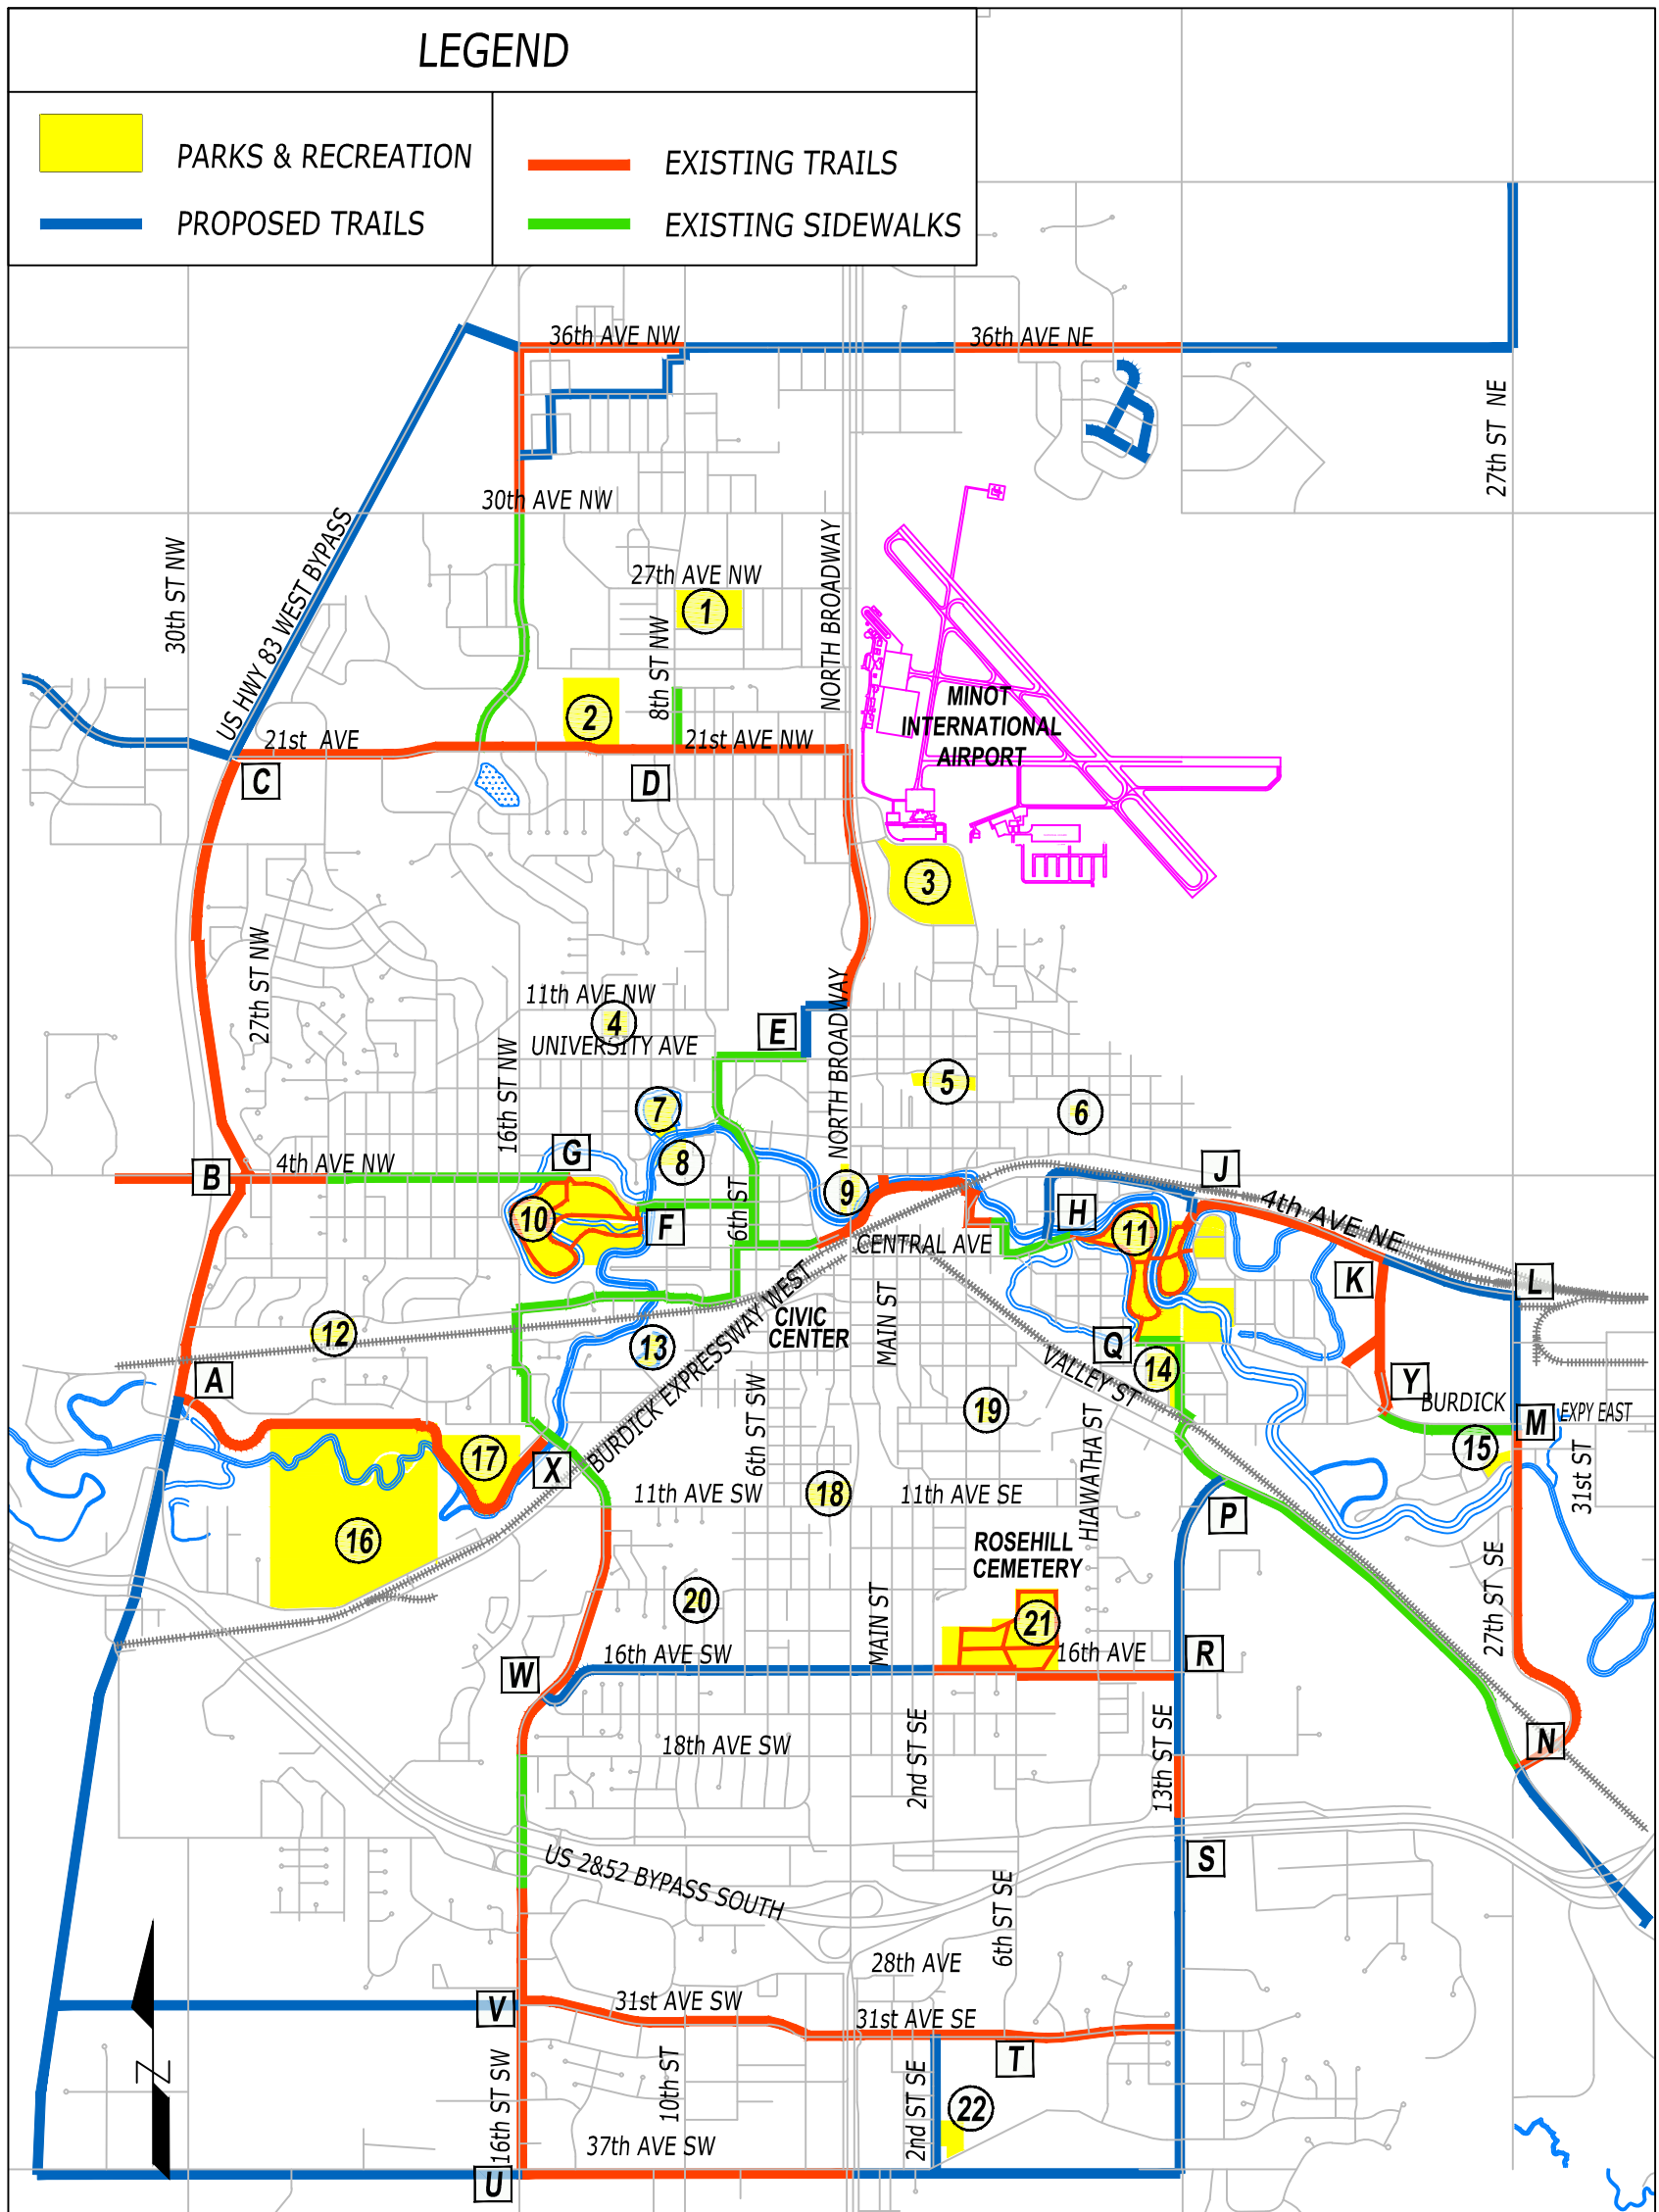

MINOT TRAILS SYSTEM

- PARKS**
- 1. Polaris Park
 - 2. Soccer Addition
 - 3. Sertoma Sports Complex
 - 4. 11th & 11th Park
 - 5. Hammond Park
 - 6. Roosevelt Rink
 - 7. Ramstad Loop (Nubbin Park)
 - 8. Riverside Park
 - 9. Via-View Park
 - 10. Oak Park
 - 11. Roosevelt Park
 - 12. Leach Park
 - 13. Moose Park
 - 14. Corbett Field & Rink
 - 15. Green Valley Park
 - 16. Souris Valley Golf Course
 - 17. Wee Links Golf Park
 - 18. Bicentennial Park
 - 19. 4th St & 7th Ave Park
 - 20. Milla Vista Park
 - 21. South Hill Sports Complex
 - 22. Radio City Park

POINT>POINT MILEAGE

A>B	.70 mi.	L>M	.40 mi.
A>X	1.30 mi.	M>N	1.00 mi.
B>C	1.30 mi.	M>Y	.39 mi.
B>G	1.00 mi.	N>P	1.35 mi.
C>D	1.35 mi.	P>Q	.65 mi.
D>E	1.25 mi.	P>R	.63 mi.
E>F	1.10 mi.	R>S	.50 mi.
E>H	2.15 mi.	R>W	1.97 mi.
F>H	1.80 mi.	S>T	1.25 mi.
F>X	1.05 mi.	T>U	1.65 mi.
H>J	*	T>V	1.50 mi.
H>Q	*	U>V	.50 mi.
J>K	.65 mi.	V>W	.95 mi.
K>L	.40 mi.	W>X	.90 mi.
K>Y	.46 mi.		

Information Provided by City of Minot

*varies through Roosevelt Park